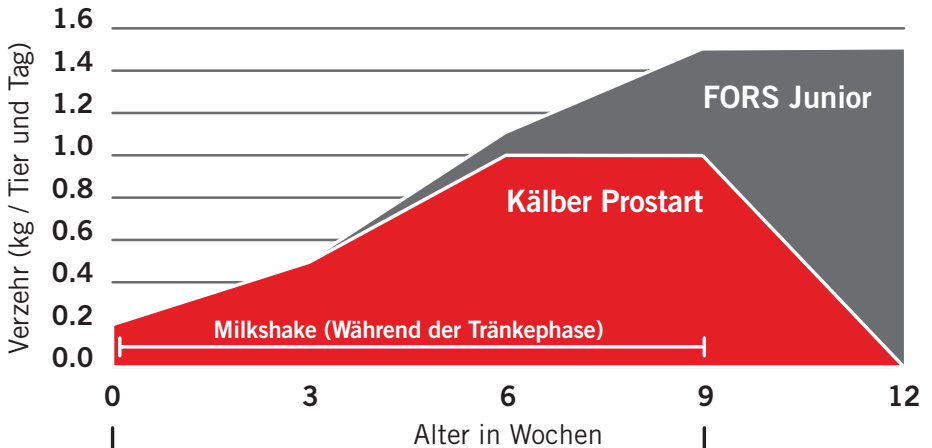

Jugendphase
5-8 Monate

Pubertätsphase
8-14 Monate

Trächtigkeitsphase
14-24 Monate

Startphase
0-5 Monate

FORS 2330 Prostart

gesackt 30 kg

Wird bereits nach wenigen Tagen gefressen.

FORS 2333 Junior W4

gesackt 30 kg, lose ab 2 Tonnen

Kein Futterwechsel, da dieses Pellet bereits im Prostart enthalten ist.

FORS 2890 Calfaid

Immunglobuline sorgen für einen sorgenfreien Start.

FORS 2883 Milkshake

Steigert die Verträglichkeit der Milch durch Vorverdauung.